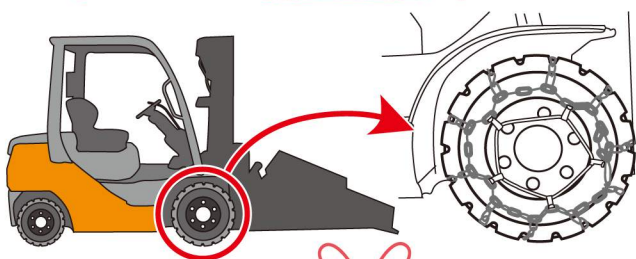

### 雪かき用バケット!

雪かき専用で作られた  
雪かき用のバケット!

#### ■バケットサイズ■

幅：1225mm

高さ：649mm

奥行：1035mm

容量

0.5m<sup>3</sup>

## 雪が降る前に 今から準備!

1.5t~2.5tのフォークリフトに装着できます。  
※リムが920~1070mmまでのものに限りです。

雪のシーズンになると問い合わせが殺到しますので、ご注文はお早めに!

PCSでは、レンタルはもちろん販売もしております!