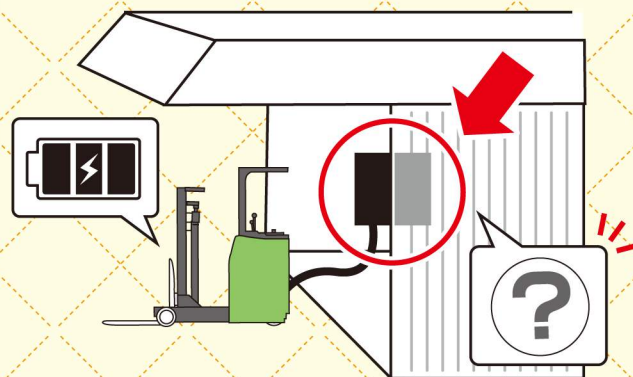

バッテリーフォークリフトの充電コードの種類があるのをご存知ですか?

現場によって、充電コードの差込口は様々です。

納品してから
「充電できない！」
「差込口が合わない！」

トラブルが起こる前に事前に確認しましょう!

分電盤に合わせて下記の中から
 プラグの形状をお選びください♪

ストレート

外ロック式

20A →

ストレート

外ロック

30A →

30A
内ロック →

パナソニック

アメリカン

直接、分電盤につなげるメスソケットもご用意しています。

※上記以外の形状の場合はご相談ください。