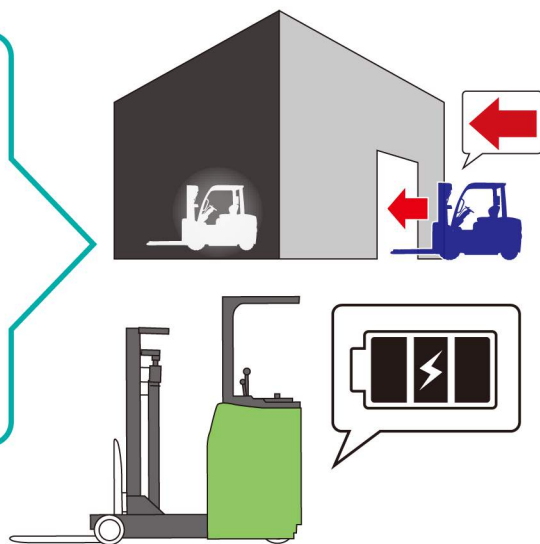

種類豊富なラインナップ

- ・ 最大荷重0.5トン～3.0トンのバッテリー車を保有!
- ・ 高い場所への荷役もおまかせ!
高揚高の機種は3500～6000mmまで保有
- ・ 高容量バッテリー搭載のハイキャパシティタイプは
高稼働・長時間使用の現場で大活躍!
- ・ 各種アタッチメント装着で、より多彩な使い方が可能!

だ・か・ら! **現場の規模や荷姿に合わせて
レンタルができる!**

万全のメンテナンス

- ・ 雨ざらしにならないように常時倉庫で保管!
(電気部品に水がかかると故障や誤作動の原因となります)
- ・ 定期的な充電でバッテリーの劣化を防止!
- ・ バッテリー本体の表面を常に清潔にキープ!
(バッテリーの表面が汚れていると自然放電の量が増加します)
- ・ 出庫時はバッテリー液の比重をしっかりチェック!

だ・か・ら! **いつでも万全な状態で
レンタルできる!**

フォークリフトに関するお問い合わせはお気軽に!