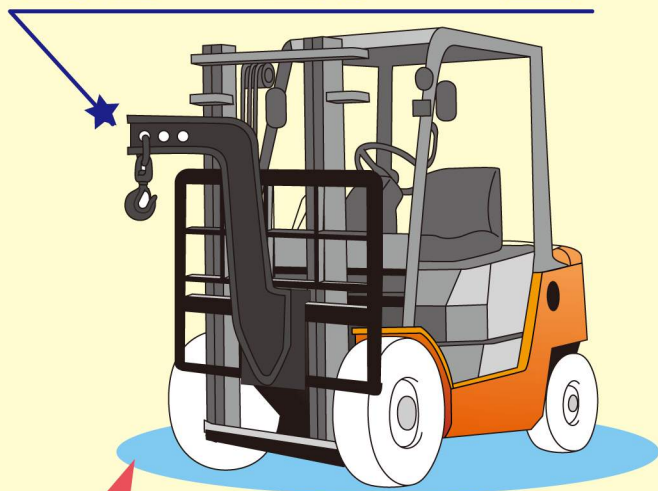

フォークリフトでクレーン作業ができちゃう!? 便利なアタッチメントがあります★

クレーンアーム

フォークリフトならではの小回り性にクレーンの特性がプラスされ狭いスペースでの効率的な吊り上げ運搬作業が可能に!

簡易フック

今お使いのフォークリフトのツメに簡単に取り付けが可能。コンパクトなので未使用時の保管場所も取りません。

よくあるご質問 Q: 便利なのはわかったけれど...合法なの??

A: 合法です!

??

吊る作業ができるためか、用途外使用(労働安全衛生規則第151条の14)にあたるのではないかとお問合わせをいただくことがございますが、法的にはクレーンではなくフォークリフトとして扱われるため、用途外使用ではありません。もちろん、フォークリフトの運転資格があれば作業が可能ですので、小型移動式クレーンや玉掛け技能講習終了の必要はありません。

本社営業所

TEL: 042-777-8808

埼玉営業所

TEL: 048-796-5600