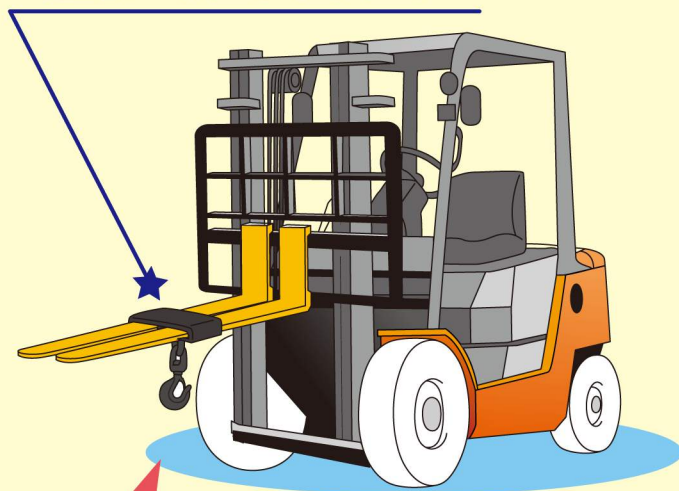

フォークリフトでクレーン作業ができちゃう!? 便利なアタッチメントがあります★

クレーンアーム

フォークリフトならではの小回り性にクレーンの特性がプラスされ狭いスペースでの効率的な吊り上げ運搬作業が可能に!

簡易フック

今お使いのフォークリフトのツメに簡単に取り付けが可能。コンパクトなので未使用時の保管場所も取りません。

よくあるご質問 Q: 便利なのはわかったけれど...合法なの??

A: 合法です!

??

吊る作業ができるためか、用途外使用(労働安全衛生規則第151条の14)にあたるのではないかとお問合わせをいただくことがございますが、法的にはクレーンではなくフォークリフトとして扱われるため、用途外使用ではありません。もちろん、フォークリフトの運転資格があれば作業が可能ですので、小型移動式クレーンや玉掛け技能講習終了の必要はありません。

本社営業所

TEL: 042-777-8808

埼玉営業所

TEL: 048-796-5600